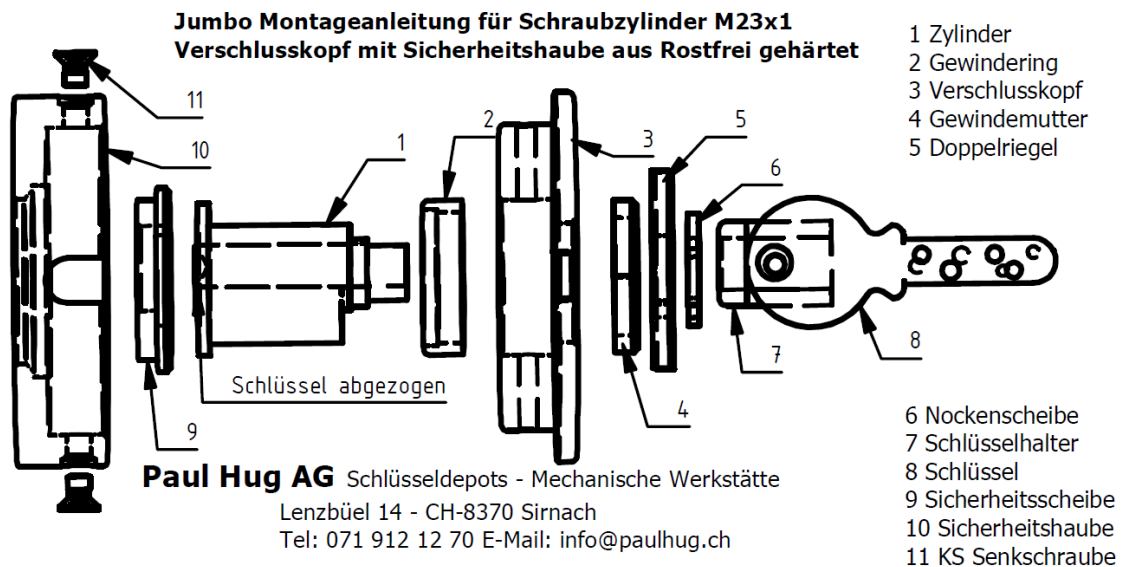

PAUL HUG AG

Schlüsseldepots - Mechanische Werkstätte

Montageanleitung für Verschlusskopf Panzerung Jumbo

Artikelnummer: 031205

PAUL HUG AG

Schlüsseldepots - Mechanische Werkstätte